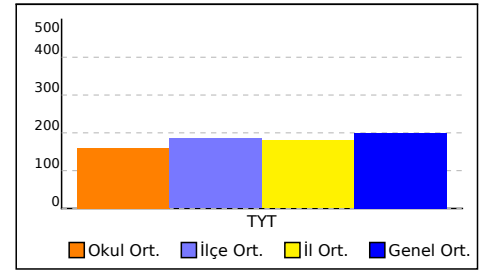

## OKUL TEST BAZLI NET LİSTESİ (TYT sıralı)

İL		İLÇE		OKUL									SINAV ADI									KATILIMLAR			
																						Okul	İlçe	İl	Genel
ÇANAĞKALE		ÇANAĞKALE MERKEZİ		GÜRPINAR ANADOLU LİSESİ									SONUÇ YAYINLARI TYT 1. DENEME (1.OTURUM)									8	249	359	31478
Sıra	Ö.No	İsim	Sınıf	TYT Türkçe			TYT Sosyal			TYT Matematik			TYT Fen			Toplam			TYT						
				D	Y	N	D	Y	N	D	Y	N	D	Y	N	D	Y	N	Puan	Sn	Okul	İlçe	İl	Genel	
Genel Ortalama				18,3	16,1	14,28	7,9	5,3	6,56	7,4	5,2	6,12	6,0	5,6	4,56	39,6	32,3	31,52	199,800						
Okul Ortalaması				15,6	15,3	11,81	5,0	5,9	3,53	1,9	2,4	1,28	3,3	3,3	2,46	25,8	26,8	19,08	159,810						
1	0	CEYDA ÜNAL		28	12	25,00	8	9	5,75	1	4	0,00	5	5	3,75	42	30	34,50	208,445	1	1	70	75	11995	
2	0	ELMAS BAŞARI	12A	16	13	12,75	4	3	3,25	5	0	5,00	1	1	0,75	26	17	21,75	171,770	1	2	122	171	19870	
3	0	RABİA TÜRKAN	12A	16	12	13,00	5	7	3,25	2	1	1,75	6	12	3,00	29	32	21,00	166,900	2	3	142	199	20871	
4	0	CEREN ÖRSE	12A	17	21	11,75	6	8	4,00	1	5	-0,25	6	3	5,25	30	37	20,75	164,410	3	4	149	209	21420	
5	0	ÖZGE ŞAHİN	12A	16	13	12,75	3	6	1,50	0	4	-1,00	3	1	2,75	22	24	16,00	149,393	4	5	185	268	24501	
6	0	ERHAN ÇOLAK		10	18	5,50	6	6	4,50	2	0	2,00	1	0	1,00	19	24	13,00	142,295	2	6	198	287	25710	
7	0	ANIL BOSTANCI	12A	10	13	6,75	3	3	2,25	4	3	3,25				17	19	12,25	140,805	5	7	203	292	25964	
8	0	NİLÜFER YILMAZ	12A	12	20	7,00	5	5	3,75	0	2	-0,50	1	1	0,75	18	28	11,00	134,470	6	8	216	313	26940	

TESTLERİ NET ORTALAMALARINA GÖRE KIYASLAMA

NET ORTALAMASINA GÖRE ŞUBE KARŞILAŞTIRMA

PUAN ORT. GÖRE KIYAS

PUANA GÖRE ŞUBE KIYAS