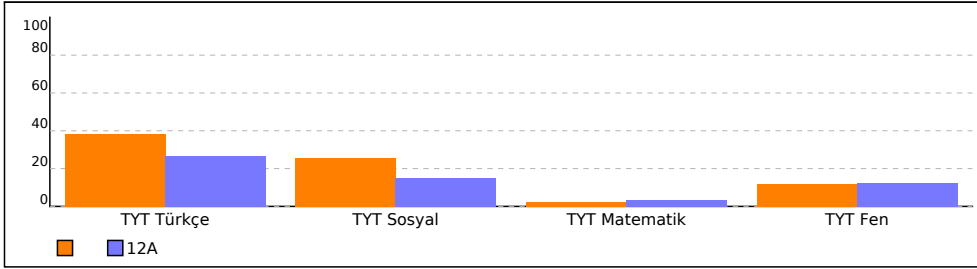

## OKUL TEST BAZLI NET LİSTESİ (TYT sıralı)

İL		İLÇE		OKUL									SINAV ADI									KATILIMLAR			
																						Okul	İlçe	İl	Genel
ÇANAĞKALE		ÇANAĞKALE MERKEZİ		GÜRPINAR ANADOLU LİSESİ									SONUÇ YAYINLARI TYT 1. DENEME (1.OTURUM)									8	249	359	31478
Sıra	Ö.No	İsim	Sınıf	TYT Türkçe			TYT Sosyal			TYT Matematik			TYT Fen			Toplam			TYT						
				D	Y	N	D	Y	N	D	Y	N	D	Y	N	D	Y	N	Puan	Sn	Okul	İlçe	İl	Genel	
Genel Ortalama				18,3	16,1	14,28	7,9	5,3	6,56	7,4	5,2	6,12	6,0	5,6	4,56	39,6	32,3	31,52	199,800						
Okul Ortalaması				15,6	15,3	11,81	5,0	5,9	3,53	1,9	2,4	1,28	3,3	3,3	2,46	25,8	26,8	19,08	159,810						
1	0	CEYDA ÜNAL		28	12	25,00	8	9	5,75	1	4	0,00	5	5	3,75	42	30	34,50	208,445	1	1	70	75	11995	
2	0	ELMAS BAŞARI	12A	16	13	12,75	4	3	3,25	5	0	5,00	1	1	0,75	26	17	21,75	171,770	1	2	122	171	19870	
3	0	RABİA TÜRKAN	12A	16	12	13,00	5	7	3,25	2	1	1,75	6	12	3,00	29	32	21,00	166,900	2	3	142	199	20871	
4	0	CEREN ÖRSE	12A	17	21	11,75	6	8	4,00	1	5	-0,25	6	3	5,25	30	37	20,75	164,410	3	4	149	209	21420	
5	0	ÖZGE ŞAHİN	12A	16	13	12,75	3	6	1,50	0	4	-1,00	3	1	2,75	22	24	16,00	149,393	4	5	185	268	24501	
6	0	ERHAN ÇOLAK		10	18	5,50	6	6	4,50	2	0	2,00	1	0	1,00	19	24	13,00	142,295	2	6	198	287	25710	
7	0	ANIL BOSTANCI	12A	10	13	6,75	3	3	2,25	4	3	3,25				17	19	12,25	140,805	5	7	203	292	25964	
8	0	NİLÜFER YILMAZ	12A	12	20	7,00	5	5	3,75	0	2	-0,50	1	1	0,75	18	28	11,00	134,470	6	8	216	313	26940	

TESTLERİ NET ORTALAMALARINA GÖRE KIYASLAMA

NET ORTALAMASINA GÖRE ŞUBE KARŞILAŞTIRMA

PUAN ORT. GÖRE KIYAS

PUANA GÖRE ŞUBE KIYAS