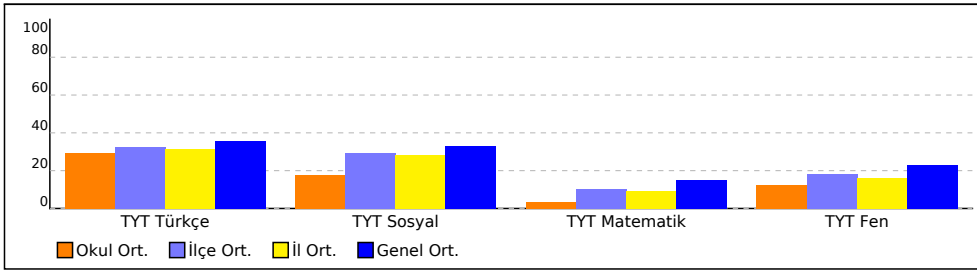

## OKUL TEST BAZLI NET LİSTESİ (TYT sıralı)

İL		İLÇE		OKUL									SINAV ADI									KATILIMLAR			
																						Okul	İlçe	İl	Genel
ÇANAĞKALE		ÇANAĞKALE MERKEZİ		GÜRPINAR ANADOLU LİSESİ									SONUÇ YAYINLARI TYT 1. DENEME (1.OTURUM)									8	249	359	31478
Sıra	Ö.No	İsim	Sınıf	TYT Türkçe			TYT Sosyal			TYT Matematik			TYT Fen			Toplam			TYT						
				D	Y	N	D	Y	N	D	Y	N	D	Y	N	D	Y	N	Puan	Sn	Okul	İlçe	İl	Genel	
Genel Ortalama				18,3	16,1	14,28	7,9	5,3	6,56	7,4	5,2	6,12	6,0	5,6	4,56	39,6	32,3	31,52	199,800						
Okul Ortalaması				15,6	15,3	11,81	5,0	5,9	3,53	1,9	2,4	1,28	3,3	3,3	2,46	25,8	26,8	19,08	159,810						
1	0	CEYDA ÜNAL		28	12	25,00	8	9	5,75	1	4	0,00	5	5	3,75	42	30	34,50	208,445	1	1	70	75	11995	
2	0	ELMAS BAŞARI	12A	16	13	12,75	4	3	3,25	5	0	5,00	1	1	0,75	26	17	21,75	171,770	1	2	122	171	19870	
3	0	RABİA TÜRKAN	12A	16	12	13,00	5	7	3,25	2	1	1,75	6	12	3,00	29	32	21,00	166,900	2	3	142	199	20871	
4	0	CEREN ÖRSE	12A	17	21	11,75	6	8	4,00	1	5	-0,25	6	3	5,25	30	37	20,75	164,410	3	4	149	209	21420	
5	0	ÖZGE ŞAHİN	12A	16	13	12,75	3	6	1,50	0	4	-1,00	3	1	2,75	22	24	16,00	149,393	4	5	185	268	24501	
6	0	ERHAN ÇOLAK		10	18	5,50	6	6	4,50	2	0	2,00	1	0	1,00	19	24	13,00	142,295	2	6	198	287	25710	
7	0	ANIL BOSTANCI	12A	10	13	6,75	3	3	2,25	4	3	3,25				17	19	12,25	140,805	5	7	203	292	25964	
8	0	NİLÜFER YILMAZ	12A	12	20	7,00	5	5	3,75	0	2	-0,50	1	1	0,75	18	28	11,00	134,470	6	8	216	313	26940	

TESTLERİ NET ORTALAMALARINA GÖRE KIYASLAMA

NET ORTALAMASINA GÖRE ŞUBE KARŞILAŞTIRMA

PUAN ORT. GÖRE KIYAS

PUANA GÖRE ŞUBE KIYAS